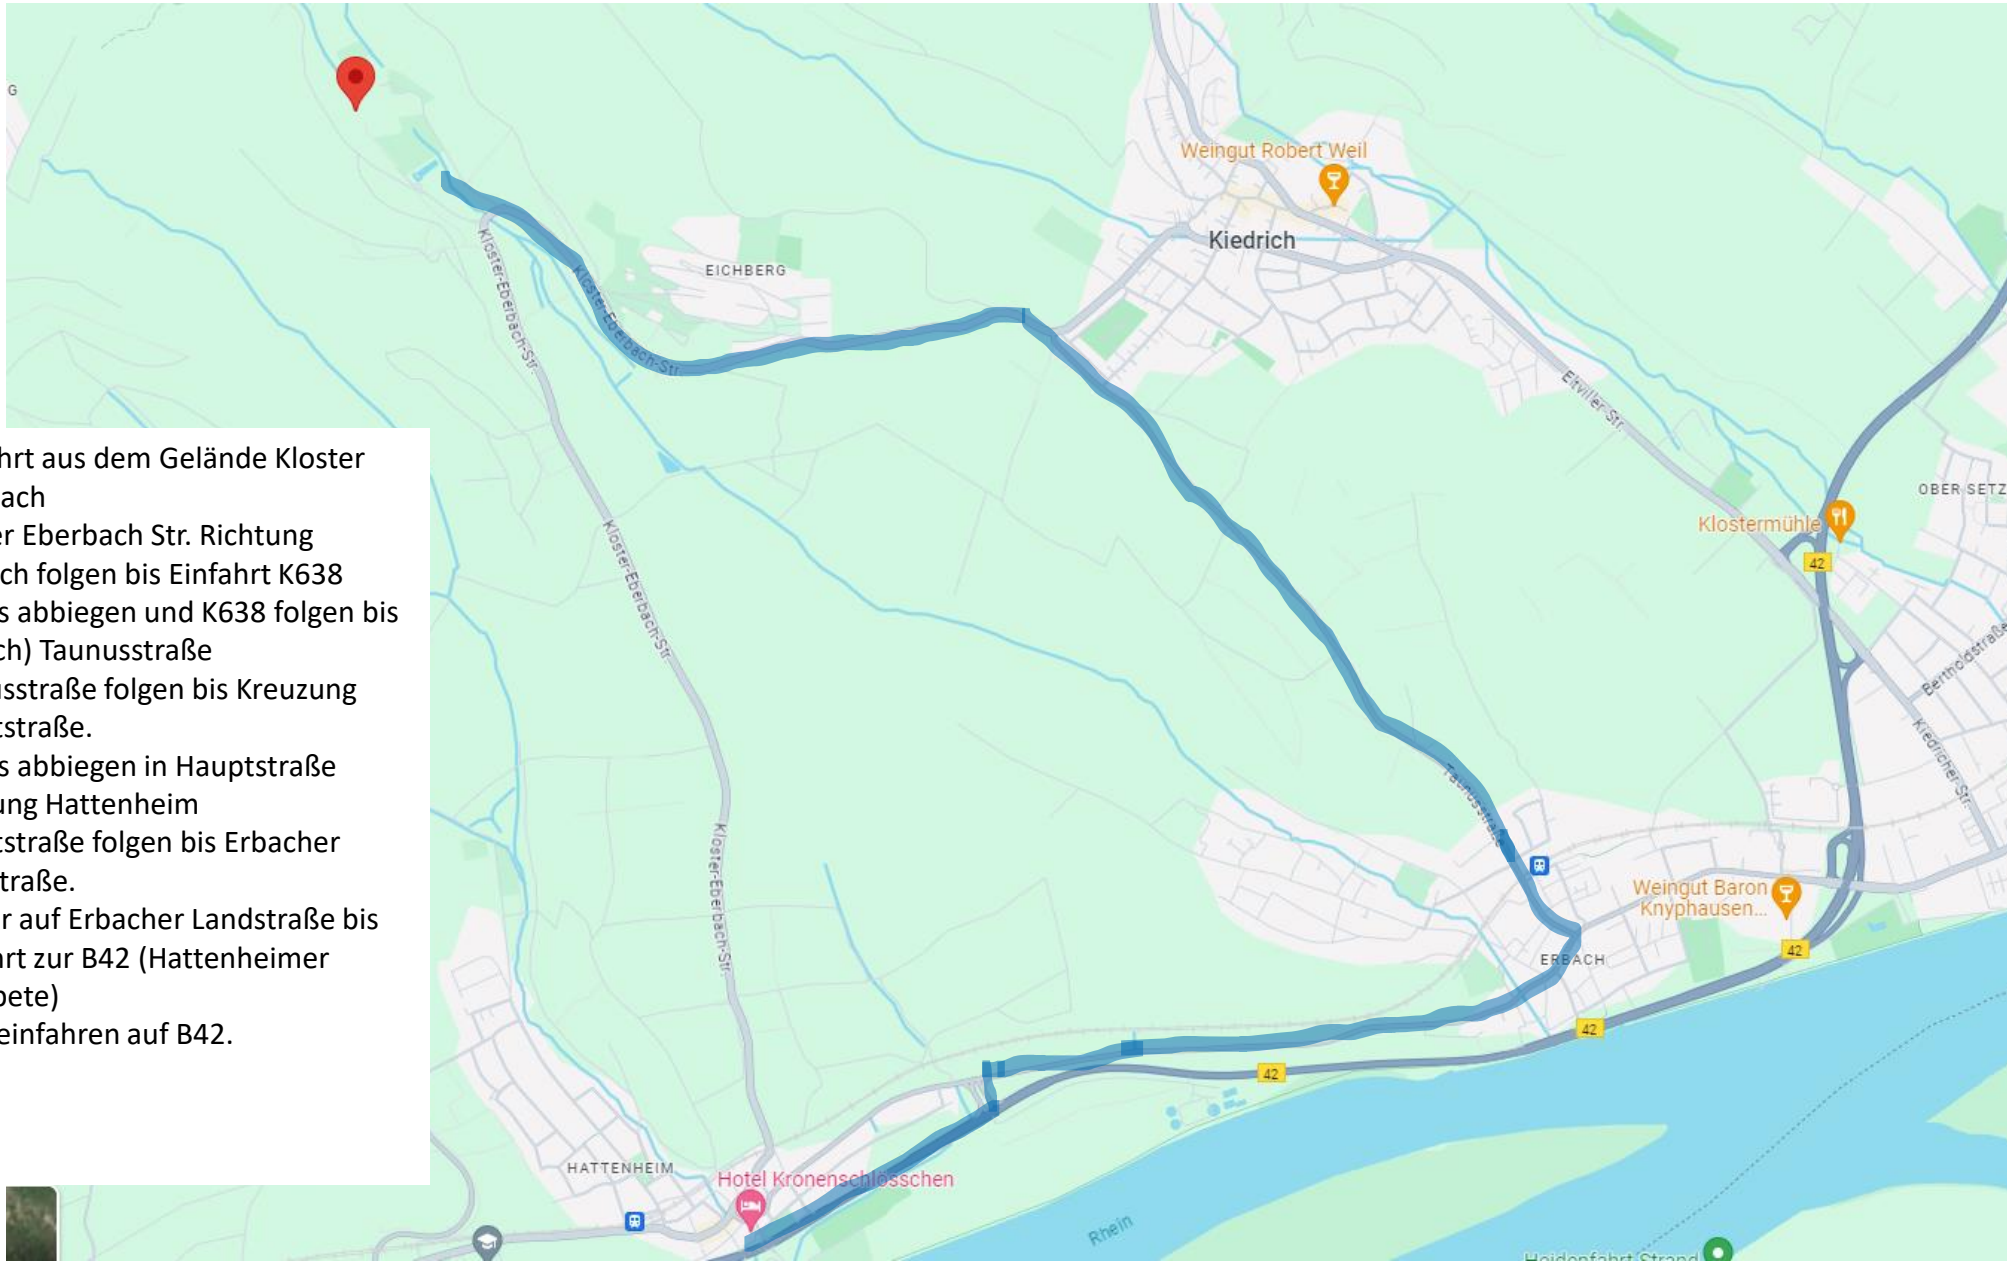

- Ausfahrt aus dem Gelände Kloster Eberbach
- Kloster Eberbach Str. Richtung Kiedrich folgen bis Einfahrt K638
- Rechts abbiegen und K638 folgen bis (Erbach) Taunusstraße
- Taunusstraße folgen bis Kreuzung Hauptstraße.
- Rechts abbiegen in Hauptstraße Richtung Hattenheim
- Hauptstraße folgen bis Erbacher Landstraße.
- Weiter auf Erbacher Landstraße bis Einfahrt zur B42 (Hattenheimer Trompete)
- Links einfahren auf B42.