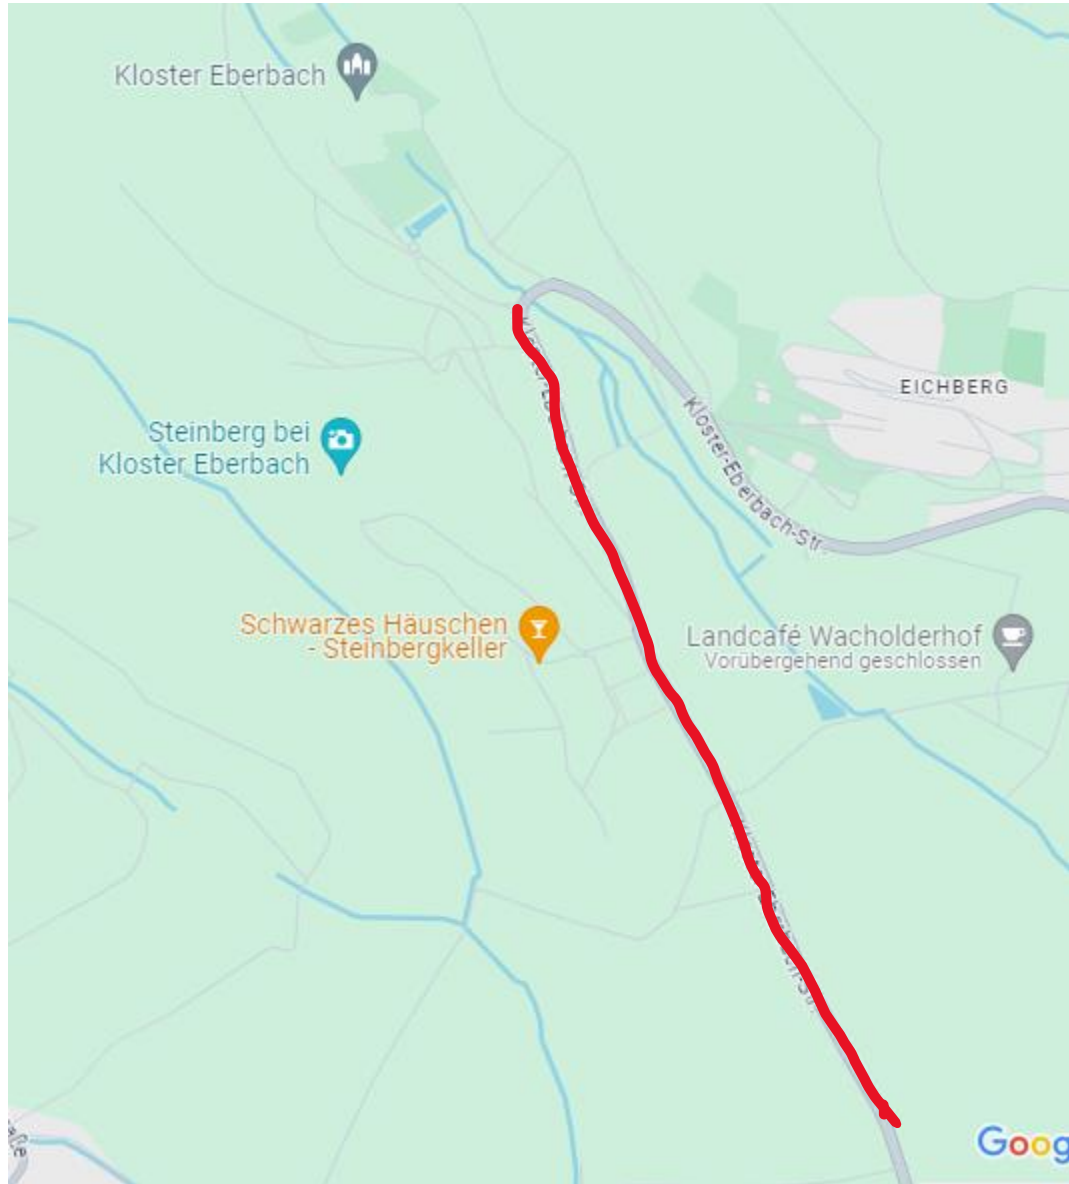

- Kloster-Eberbach-Str. folgen bis Einfahrt Kloster Eberbach
- Dann links abbiegen