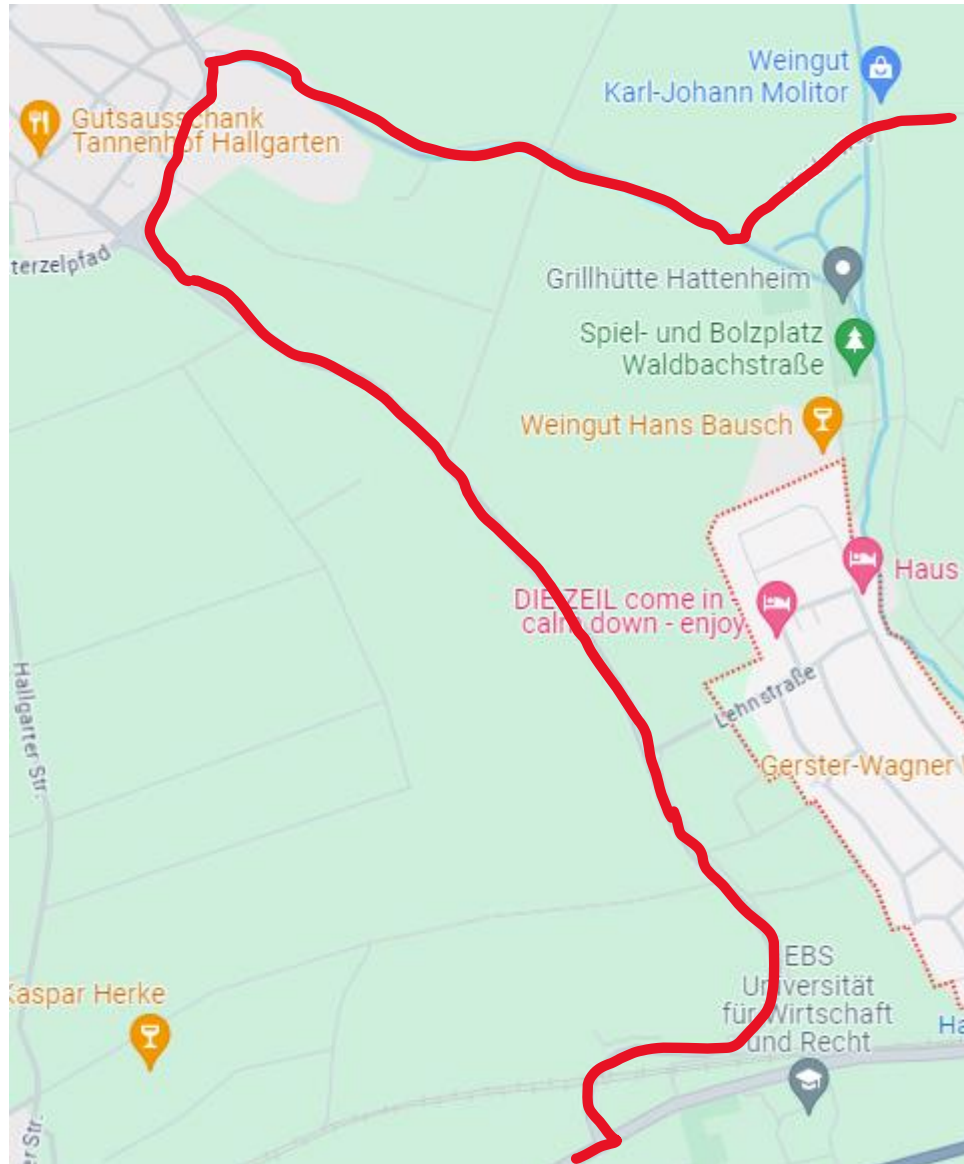

Kloster Eberbach

Parade zur Magic Bike Rüdesheim

am Samstag, 1.06.2024

14:00 Uhr ab Assmannshausen

- Start Assmannshausen
- Aufstellung entgegen der Fahrtrichtung im abgesperrten Teil der B42.
- Auf B42 bis Rudesheim
- Rheinstraße weiter bis Bleichstraße
- Bleichstraße bis Kreuzung Geisenheimer Straße.
- Rechts abbiegen auf Geisenheimer Straße
- Weiter bis B42 Ausfahrt Monrepossange
- Rechts ausfahren
- Danach links abbiegen Richtung Geisenheim / Rudesheim
- Nach der Brücke in den Kreislauf einfahren und die erste Ausfahrt nehmen in Rudesheimer Straße.

Geisenheim Detailansicht

- Rüdesheimer Straße bis Kreisel
- 1. Ausfahrt nehmen auf Rüdesheimer Straße
- Weiter auf Rüdesheimer Straße durch Fußgängerzone, über den Lindenplatz
- Dann weiter auf Winkeler Straße bis Kreuzung Schmittstraße
- Rechts abbiegen auf Schmittstraße
- Schmittstraße bis Kreuzung Chauvignystraße (B42A)
- Links abbiegen auf Chauvignystraße (B42A) Richtung Winkel

- Weiter auf B42A bis Einfahrt
Johannisberg.
- Links abbiegen auf L3272
- Nach Unterführung rechts der
Abknickenden Vorfahrtsstraße
folgen.
- Ankunft in Johannisberg Grund
- Grund weiter zu Kanzler-Metternich-
Straße bis Kreuzung Am Erntebinger.
- Rechts abbiegen in „Am
Erntebinger“
- Weiter auf K631 Richtung Winkel
- Weiter auf Schillerstraße bis
Kreuzung Hauptstraße.
- Links abbiegen in Hauptstraße (B42
A)
- B42 A folgen (Rheingaustraße)

- Weiter auf B42A (Hauptstraße)
- Weiter auf B42A (Rheingaustraße)

- Weiter auf B42A (Rheingaustraße)
- Im Kreisel 2. Ausfahrt nehmen
- Danach links abbiegen auf K634 Richtung Hallgarten

- Weiter auf K634 Richtung Hallgarten
- Am Ortseingang rechts der abknickenden Vorfahrtstraße folgen auf Rebhangstraße.
- Dann Rechts abbiegen auf Waldbachstraße.
- Waldbachstraße folgen bis Weider Weg
- Links abbiegen in Weider Weg