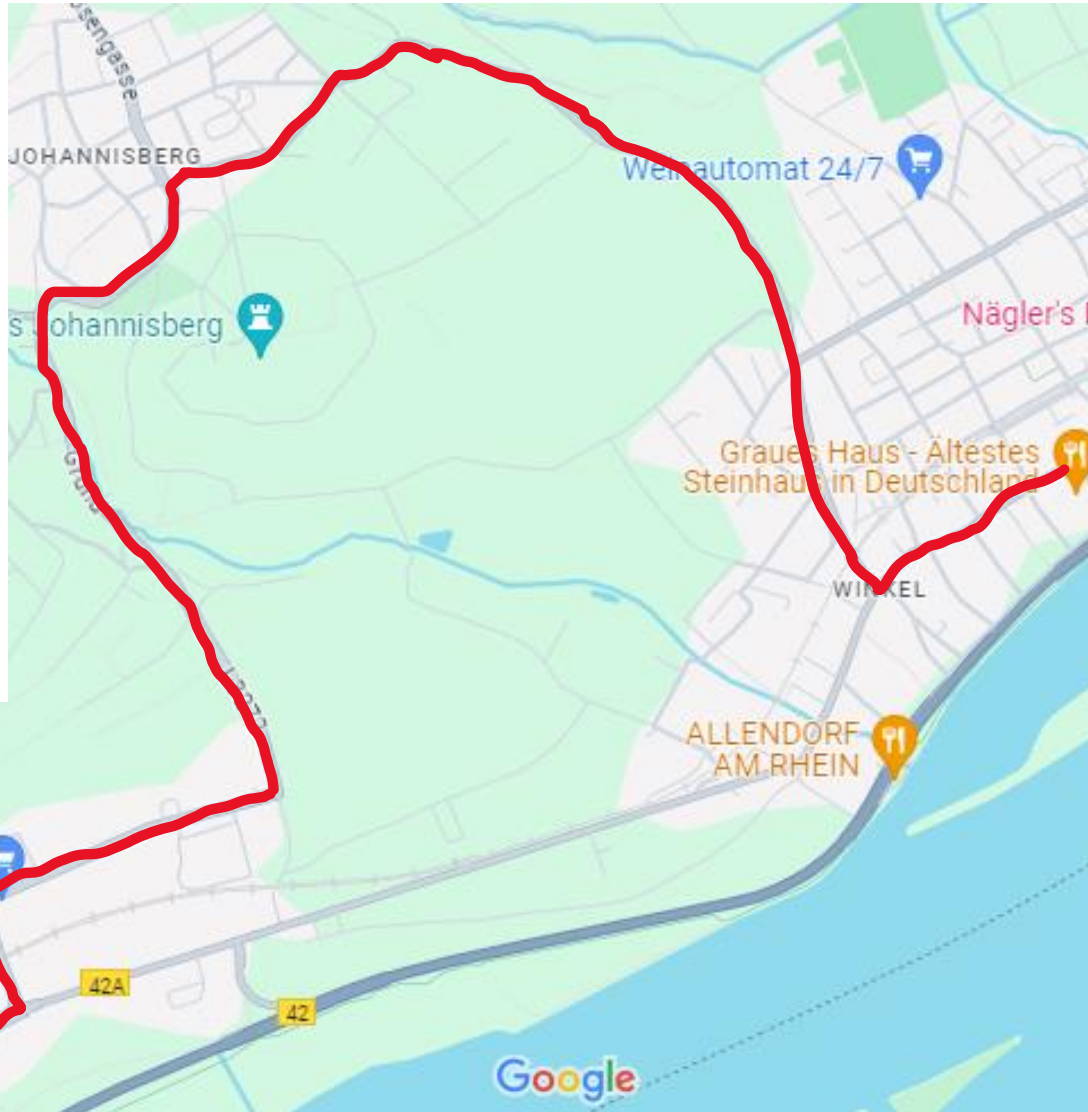

Kloster Eberbach

Parade zur Magic Bike Rüdesheim

am Samstag, 1.06.2024

14:00 Uhr ab Assmannshausen

- Start Assmannshausen
- Aufstellung entgegen der Fahrtrichtung im abgesperrten Teil der B42.
- Auf B42 bis Rudesheim
- Rheinstraße weiter bis Bleichstraße
- Bleichstraße bis Kreuzung Geisenheimer Straße.
- Rechts abbiegen auf Geisenheimer Straße
- Weiter bis B42 Ausfahrt Monrepossange
- Rechts ausfahren
- Danach links abbiegen Richtung Geisenheim / Rudesheim
- Nach der Brücke in den Kreislauf einfahren und die erste Ausfahrt nehmen in Rudesheimer Straße.

Geisenheim Detailansicht

- Rüdesheimer Straße bis Kreisel
- 1. Ausfahrt nehmen auf Rüdesheimer Straße
- Weiter auf Rüdesheimer Straße durch Fußgängerzone, über den Lindenplatz
- Dann weiter auf Winkeler Straße bis Kreuzung Schmittstraße
- Rechts abbiegen auf Schmittstraße
- Schmittstraße bis Kreuzung Chauvignystraße (B42A)
- Links abbiegen auf Chauvignystraße (B42A) Richtung Winkel

- Weiter auf B42A bis Einfahrt
Johannisberg.
- Links abbiegen auf L3272
- Nach Unterführung rechts der
Abknickenden Vorfahrtsstraße
folgen.
- Ankunft in Johannisberg Grund
- Grund weiter zu Kanzler-Metternich-
Straße bis Kreuzung Am Erntebinger.
- Rechts abbiegen in „Am
Erntebinger“
- Weiter auf K631 Richtung Winkel
- Weiter auf Schillerstraße bis
Kreuzung Hauptstraße.
- Links abbiegen in Hauptstraße (B42
A)
- B42 A folgen (Rheingaustraße)

- Weiter auf B42A (Hauptstraße)
- Weiter auf B42A (Rheingaustraße)

- Weiter auf B42A (Rheingaustraße)
- Im Kreisel 2. Ausfahrt nehmen
- Danach links abbiegen auf K634 Richtung Hallgarten

- Weiter auf K634 Richtung Hallgarten
- Am Ortseingang rechts der abknickenden Vorfahrtstraße folgen auf Rebhangstraße.
- Dann Rechts abbiegen auf Waldbachstraße.
- Waldbachstraße folgen bis Weider Weg
- Links abbiegen in Weider Weg