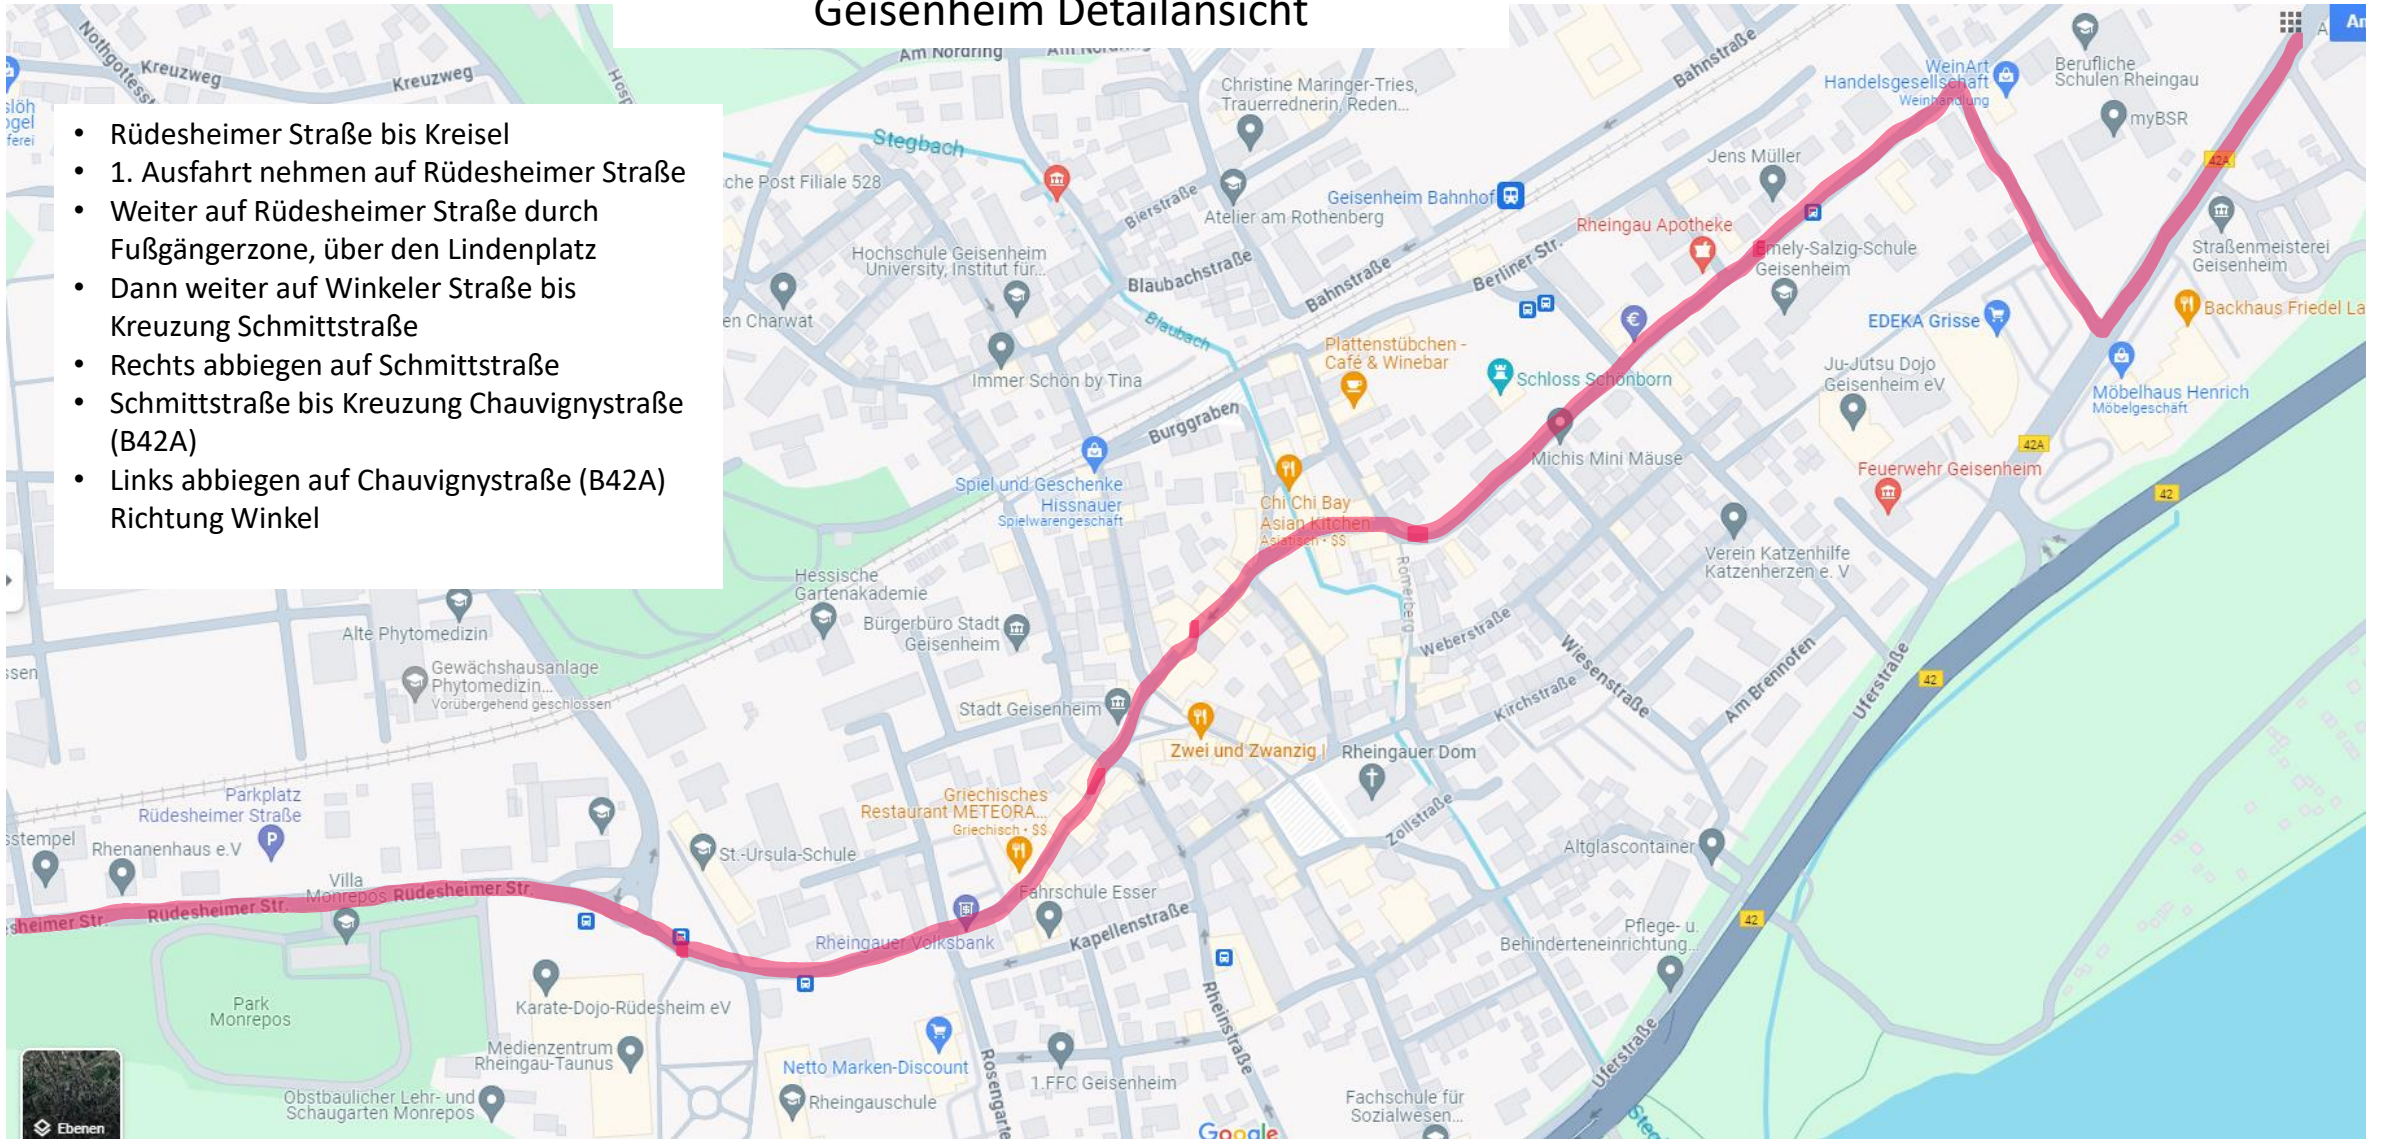

Kloster Eberbach

Parade zur Magic Bike Rüdesheim

am Samstag, 1.06.2024

14:00 Uhr ab Assmannshausen

- Start Assmannshausen
- Aufstellung entgegen der Fahrtrichtung im abgesperrten Teil der B42.
- Auf B42 bis Rudesheim
- Rheinstraße weiter bis Bleichstraße
- Bleichstraße bis Kreuzung Geisenheimer Straße.
- Rechts abbiegen auf Geisenheimer Straße
- Weiter bis B42 Ausfahrt Monrepossange
- Rechts ausfahren
- Danach links abbiegen Richtung Geisenheim / Rudesheim
- Nach der Brücke in den Kreislauf einfahren und die erste Ausfahrt nehmen in Rudesheimer Straße.

Geisenheim Detailansicht

- Rüdesheimer Straße bis Kreisel
- 1. Ausfahrt nehmen auf Rüdesheimer Straße
- Weiter auf Rüdesheimer Straße durch Fußgängerzone, über den Lindenplatz
- Dann weiter auf Winkeler Straße bis Kreuzung Schmittstraße
- Rechts abbiegen auf Schmittstraße
- Schmittstraße bis Kreuzung Chauvignystraße (B42A)
- Links abbiegen auf Chauvignystraße (B42A) Richtung Winkel

- Weiter auf B42A bis Einfahrt
Johannisberg.
- Links abbiegen auf L3272
- Nach Unterführung rechts der
Abknickenden Vorfahrtsstraße
folgen.
- Ankunft in Johannisberg Grund
- Grund weiter zu Kanzler-Metternich-
Straße bis Kreuzung Am Erntebinger.
- Rechts abbiegen in „Am
Erntebinger“
- Weiter auf K631 Richtung Winkel
- Weiter auf Schillerstraße bis
Kreuzung Hauptstraße.
- Links abbiegen in Hauptstraße (B42
A)
- B42 A folgen (Rheingaustraße)

- Weiter auf B42A (Hauptstraße)
- Weiter auf B42A (Rheingaustraße)

- Weiter auf B42A (Rheingaustraße)
- Im Kreisel 2. Ausfahrt nehmen
- Danach links abbiegen auf K634 Richtung Hallgarten

- Weiter auf K634 Richtung Hallgarten
- Am Ortseingang rechts der abknickenden Vorfahrtstraße folgen auf Rebhangstraße.
- Dann Rechts abbiegen auf Waldbachstraße.
- Waldbachstraße folgen bis Weider Weg
- Links abbiegen in Weider Weg