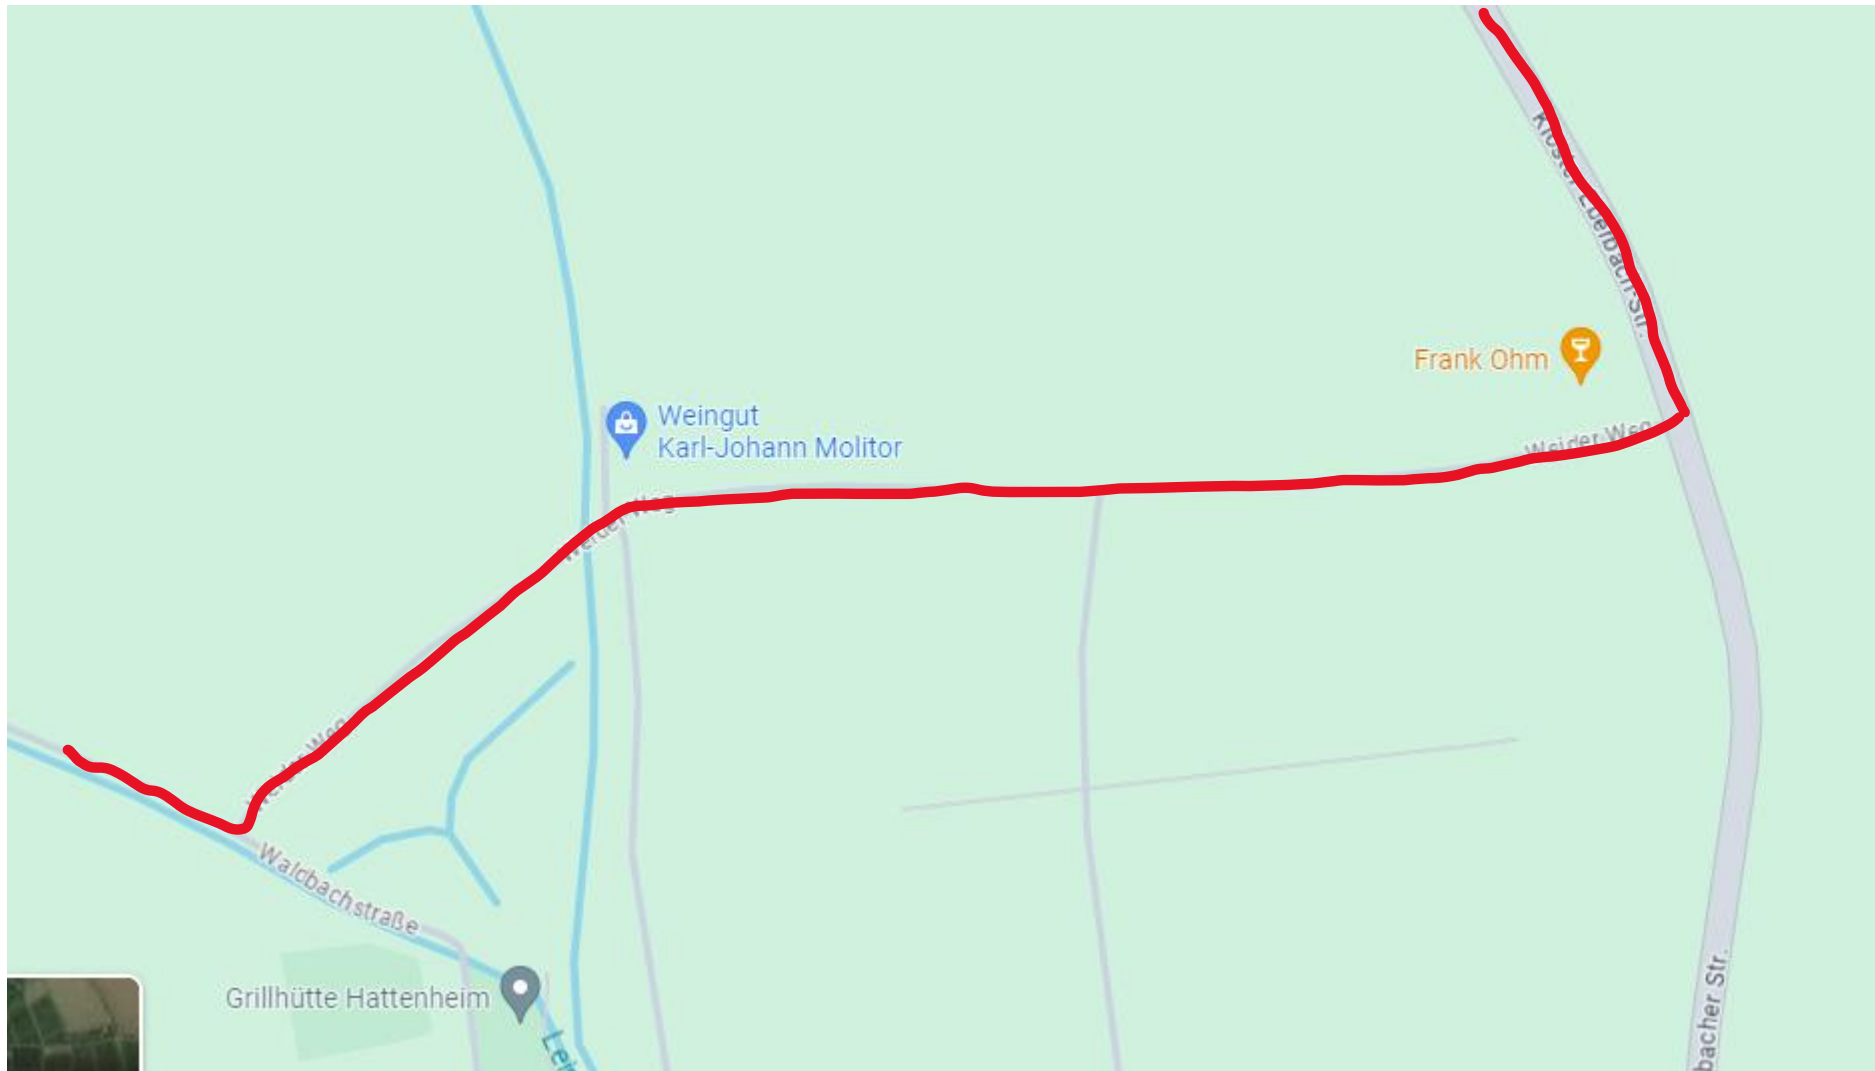

Kloster Eberbach

Parade zur Magic Bike Rüdesheim

am Samstag, 1.06.2024

14:00 Uhr ab Assmannshausen

- Start Assmannshausen
- Aufstellung entgegen der Fahrtrichtung im abgesperrten Teil der B42.
- Auf B42 bis Rudesheim
- Rheinstraße weiter bis Bleichstraße
- Bleichstraße bis Kreuzung Geisenheimer Straße.
- Rechts abbiegen auf Geisenheimer Straße
- Weiter bis B42 Ausfahrt Monrepossange
- Rechts ausfahren
- Danach links abbiegen Richtung Geisenheim / Rudesheim
- Nach der Brücke in den Kreislauf einfahren und die erste Ausfahrt nehmen in Rudesheimer Straße.

Geisenheim Detailansicht

- Rüdesheimer Straße bis Kreisel
- 1. Ausfahrt nehmen auf Rüdesheimer Straße
- Weiter auf Rüdesheimer Straße durch Fußgängerzone, über den Lindenplatz
- Dann weiter auf Winkeler Straße bis Kreuzung Schmittstraße
- Rechts abbiegen auf Schmittstraße
- Schmittstraße bis Kreuzung Chauvignystraße (B42A)
- Links abbiegen auf Chauvignystraße (B42A) Richtung Winkel

- Weiter auf B42A bis Einfahrt
Johannisberg.
- Links abbiegen auf L3272
- Nach Unterführung rechts der
Abknickenden Vorfahrtsstraße
folgen.
- Ankunft in Johannisberg Grund
- Grund weiter zu Kanzler-Metternich-
Straße bis Kreuzung Am Erntebinger.
- Rechts abbiegen in „Am
Erntebinger“
- Weiter auf K631 Richtung Winkel
- Weiter auf Schillerstraße bis
Kreuzung Hauptstraße.
- Links abbiegen in Hauptstraße (B42
A)
- B42 A folgen (Rheingaustraße)

- Weiter auf B42A (Hauptstraße)
- Weiter auf B42A (Rheingaustraße)

- Weiter auf B42A (Rheingaustraße)
- Im Kreisel 2. Ausfahrt nehmen
- Danach links abbiegen auf K634 Richtung Hallgarten

- Weiter auf K634 Richtung Hallgarten
- Am Ortseingang rechts der abknickenden Vorfahrtstraße folgen auf Rebhangstraße.
- Dann Rechts abbiegen auf Waldbachstraße.
- Waldbachstraße folgen bis Weider Weg
- Links abbiegen in Weider Weg