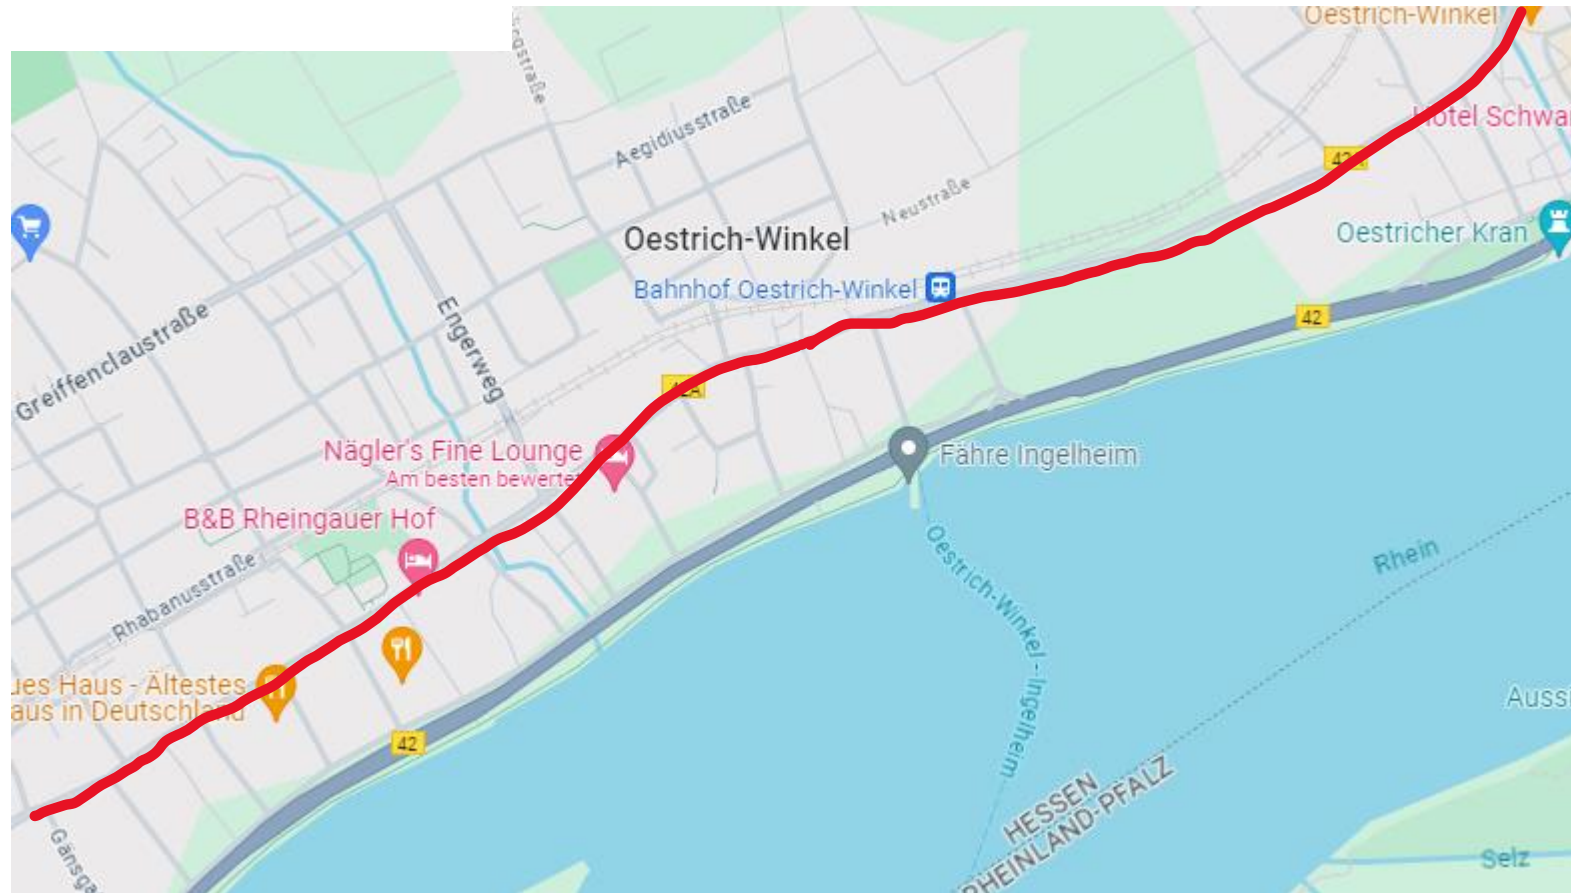

Kloster Eberbach

Parade zur Magic Bike Rüdesheim

am Samstag, 1.06.2024

14:00 Uhr ab Assmannshausen

- Start Assmannshausen
- Aufstellung entgegen der Fahrtrichtung im abgesperrten Teil der B42.
- Auf B42 bis Rudesheim
- Rheinstraße weiter bis Bleichstraße
- Bleichstraße bis Kreuzung Geisenheimer Straße.
- Rechts abbiegen auf Geisenheimer Straße
- Weiter bis B42 Ausfahrt Monrepossange
- Rechts ausfahren
- Danach links abbiegen Richtung Geisenheim / Rudesheim
- Nach der Brücke in den Kreislauf einfahren und die erste Ausfahrt nehmen in Rudesheimer Straße.

Geisenheim Detailansicht

- Rüdesheimer Straße bis Kreisel
- 1. Ausfahrt nehmen auf Rüdesheimer Straße
- Weiter auf Rüdesheimer Straße durch Fußgängerzone, über den Lindenplatz
- Dann weiter auf Winkeler Straße bis Kreuzung Schmittstraße
- Rechts abbiegen auf Schmittstraße
- Schmittstraße bis Kreuzung Chauvignystraße (B42A)
- Links abbiegen auf Chauvignystraße (B42A) Richtung Winkel

- Weiter auf B42A bis Einfahrt
Johannisberg.
- Links abbiegen auf L3272
- Nach Unterführung rechts der
Abknickenden Vorfahrtsstraße
folgen.
- Ankunft in Johannisberg Grund
- Grund weiter zu Kanzler-Metternich-
Straße bis Kreuzung Am Erntebinger.
- Rechts abbiegen in „Am
Erntebinger“
- Weiter auf K631 Richtung Winkel
- Weiter auf Schillerstraße bis
Kreuzung Hauptstraße.
- Links abbiegen in Hauptstraße (B42
A)
- B42 A folgen (Rheingaustraße)

- Weiter auf B42A (Hauptstraße)
- Weiter auf B42A (Rheingaustraße)

- Weiter auf B42A (Rheingaustraße)
- Im Kreisel 2. Ausfahrt nehmen
- Danach links abbiegen auf K634 Richtung Hallgarten

- Weiter auf K634 Richtung Hallgarten
- Am Ortseingang rechts der abknickenden Vorfahrtstraße folgen auf Rebhangstraße.
- Dann Rechts abbiegen auf Waldbachstraße.
- Waldbachstraße folgen bis Weider Weg
- Links abbiegen in Weider Weg