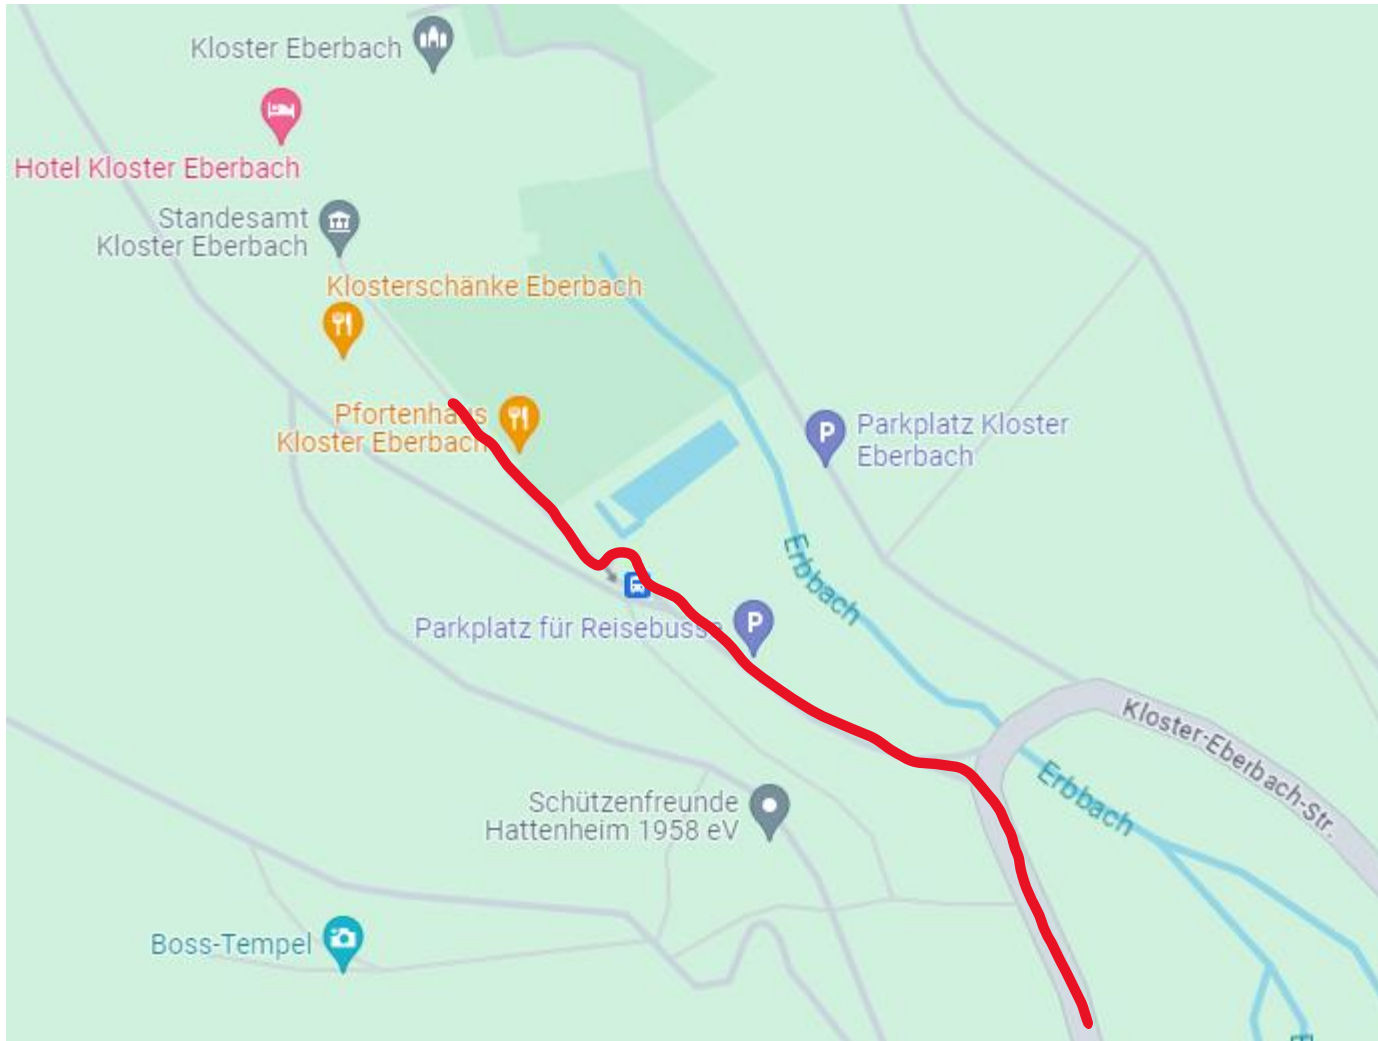

- Am Parkplatz vorbei über das Pfortenhaus in das Innere von Kloster Eberbach